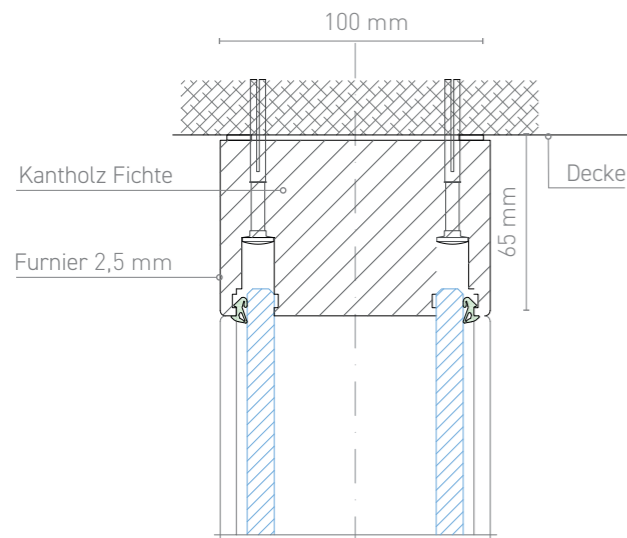

SYSTEM LESA II

HOLZTRENNWAND
DOPPELT VERGLAST

Das doppelt verglaste LESA II-System erfüllt mit einem natürlichen Element, das das LESA I-Holzsystem ergänzt, die höchsten **Anforderungen an die Akustik**.

Für die Aufrechterhaltung einer klaren Sichtlinie ist das ideale Zubehör eine Tür mit Türzarge.

„Das System LESA II ergänzt unser Vollholz-Einzelglas-System dort, wo der Schwerpunkt auf der Akustik liegt.“

Ing. Ladislav Ravas | Technischer Direktor LIKO-S

TECHNISCHE SPEZIFIKATIONEN

GRUNDINFORMATIONEN:

Verwendung	nicht tragende Innentrennwände
Verbindung der Module:	doppelseitiges Klebeband oder vertikales Profil B eite 30 mm
Anbringung an die Wand:	an die bestehende Konstruktion der Decke oder der abgehängten Decke
Konstruktion:	furnierte Umfangprofile aus Holz
Zubehör:	Jalousien / digitale Jalousien

LUFTSCHALLDÄMPFUNG Rw:

Verglastes Modul:	bis 45 dB
Türblatt:	Vollglas | 32 dB Holz | 27, 32, 35, 37, 39 dB Aluminium | 27, 32, 37 dB GlassDesign | 27, 32, 37 dB

STANDARD-ABMESSUNGEN DES VERGLASTEN MODULS:

Dicke:	100 mm
Glasdicke:	10 mm
Breite:	1 000 mm
Höhe:	3 000 mm (max. 3 500 mm)

STANDARDABMESSUNGEN DER TÜREN:

Lichte Höhe (Durchgang)	900 x 2 100 mm
Breite der Zarge:	1 120 mm
Max. Höhe der Türzarge:	3 000 mm

TÜREN:

Türblatt-Typen:	Aluminium | GDD | Vollglas | Holz
Türzargen-Typen:	Holz
Standardscharniere:	Just 3D, Just 3D Glass, 3D Tectus, 2D Tectus Glass