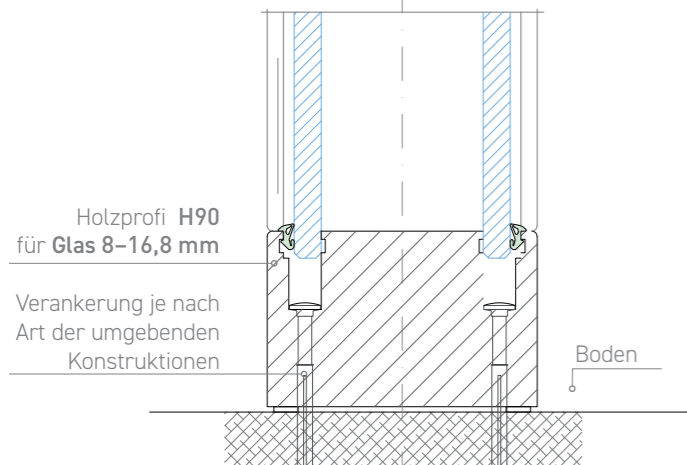

SYSTEM LESA II

HOLZTRENNWAND
DOPPELT VERGLAST

Das doppelt verglaste LESA II-System erfüllt mit einem natürlichen Element, das das LESA I-Holzsystem ergänzt, die höchsten **Anforderungen an die Akustik**.

Für die Aufrechterhaltung einer klaren Sichtlinie ist das ideale Zubehör eine Tür mit Türzarge.

„Das System LESA II ergänzt unser Vollholz-Einzelglas-System dort, wo der Schwerpunkt auf der Akustik liegt.“

Ing. Ladislav Ravas | Technischer Direktor LIKO-S

TECHNISCHE SPEZIFIKATIONEN

GRUNDINFORMATIONEN:

Verwendung	nicht tragende Innentrennwände
Verbindung der Module:	doppelseitiges Klebeband oder vertikales Profil B eite 30 mm
Anbringung an die Wand:	an die bestehende Konstruktion der Decke oder der abgehängten Decke
Konstruktion:	furnierte Umfangprofile aus Holz
Zubehör:	Jalousien / digitale Jalousien

LUFTSCHALLDÄMPFUNG Rw:

Verglastes Modul:	bis 45 dB
Türblatt:	Vollglas | 32 dB Holz | 27, 32, 35, 37, 39 dB Aluminium | 27, 32, 37 dB GlassDesign | 27, 32, 37 dB

STANDARD-ABMESSUNGEN DES VERGLASTEN MODULS:

Dicke:	100 mm
Glasdicke:	10 mm
Breite:	1 000 mm
Höhe:	3 000 mm (max. 3 500 mm)

STANDARDABMESSUNGEN DER TÜREN:

Lichte Höhe (Durchgang)	900 x 2 100 mm
Breite der Zarge:	1 120 mm
Max. Höhe der Türzarge:	3 000 mm

TÜREN:

Türblatt-Typen:	Aluminium | GDD | Vollglas | Holz
Türzargen-Typen:	Holz
Standardscharniere:	Just 3D, Just 3D Glass, 3D Tectus, 2D Tectus Glass