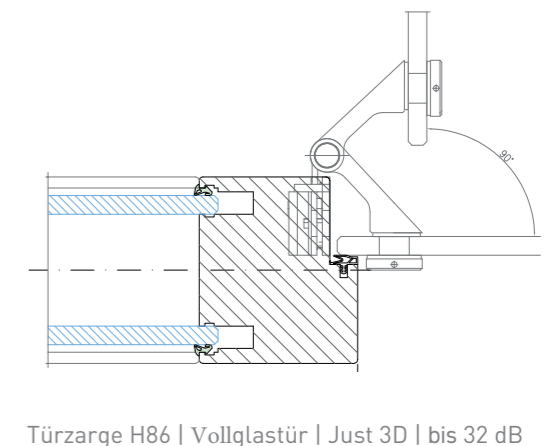

DETAILS DER TÜRZARGE