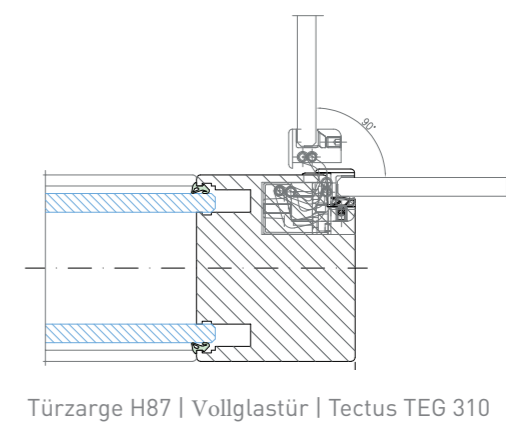

DETAILS DER TÜRZARGE