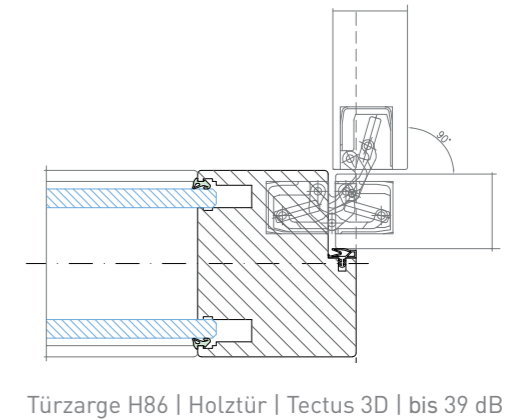

DETAILS DER TÜRZARGE