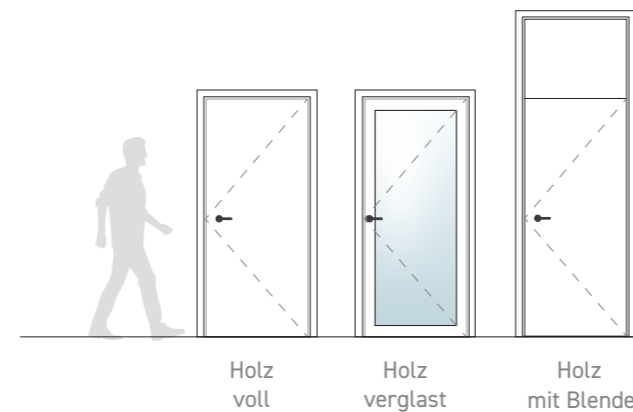

TÜRBLATT-TYPEN