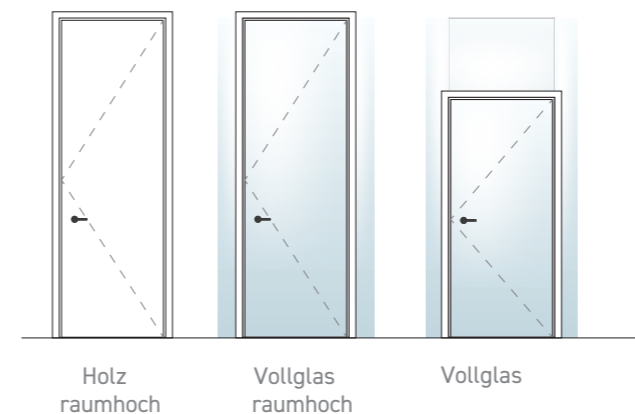

TÜRBLATT-TYPEN