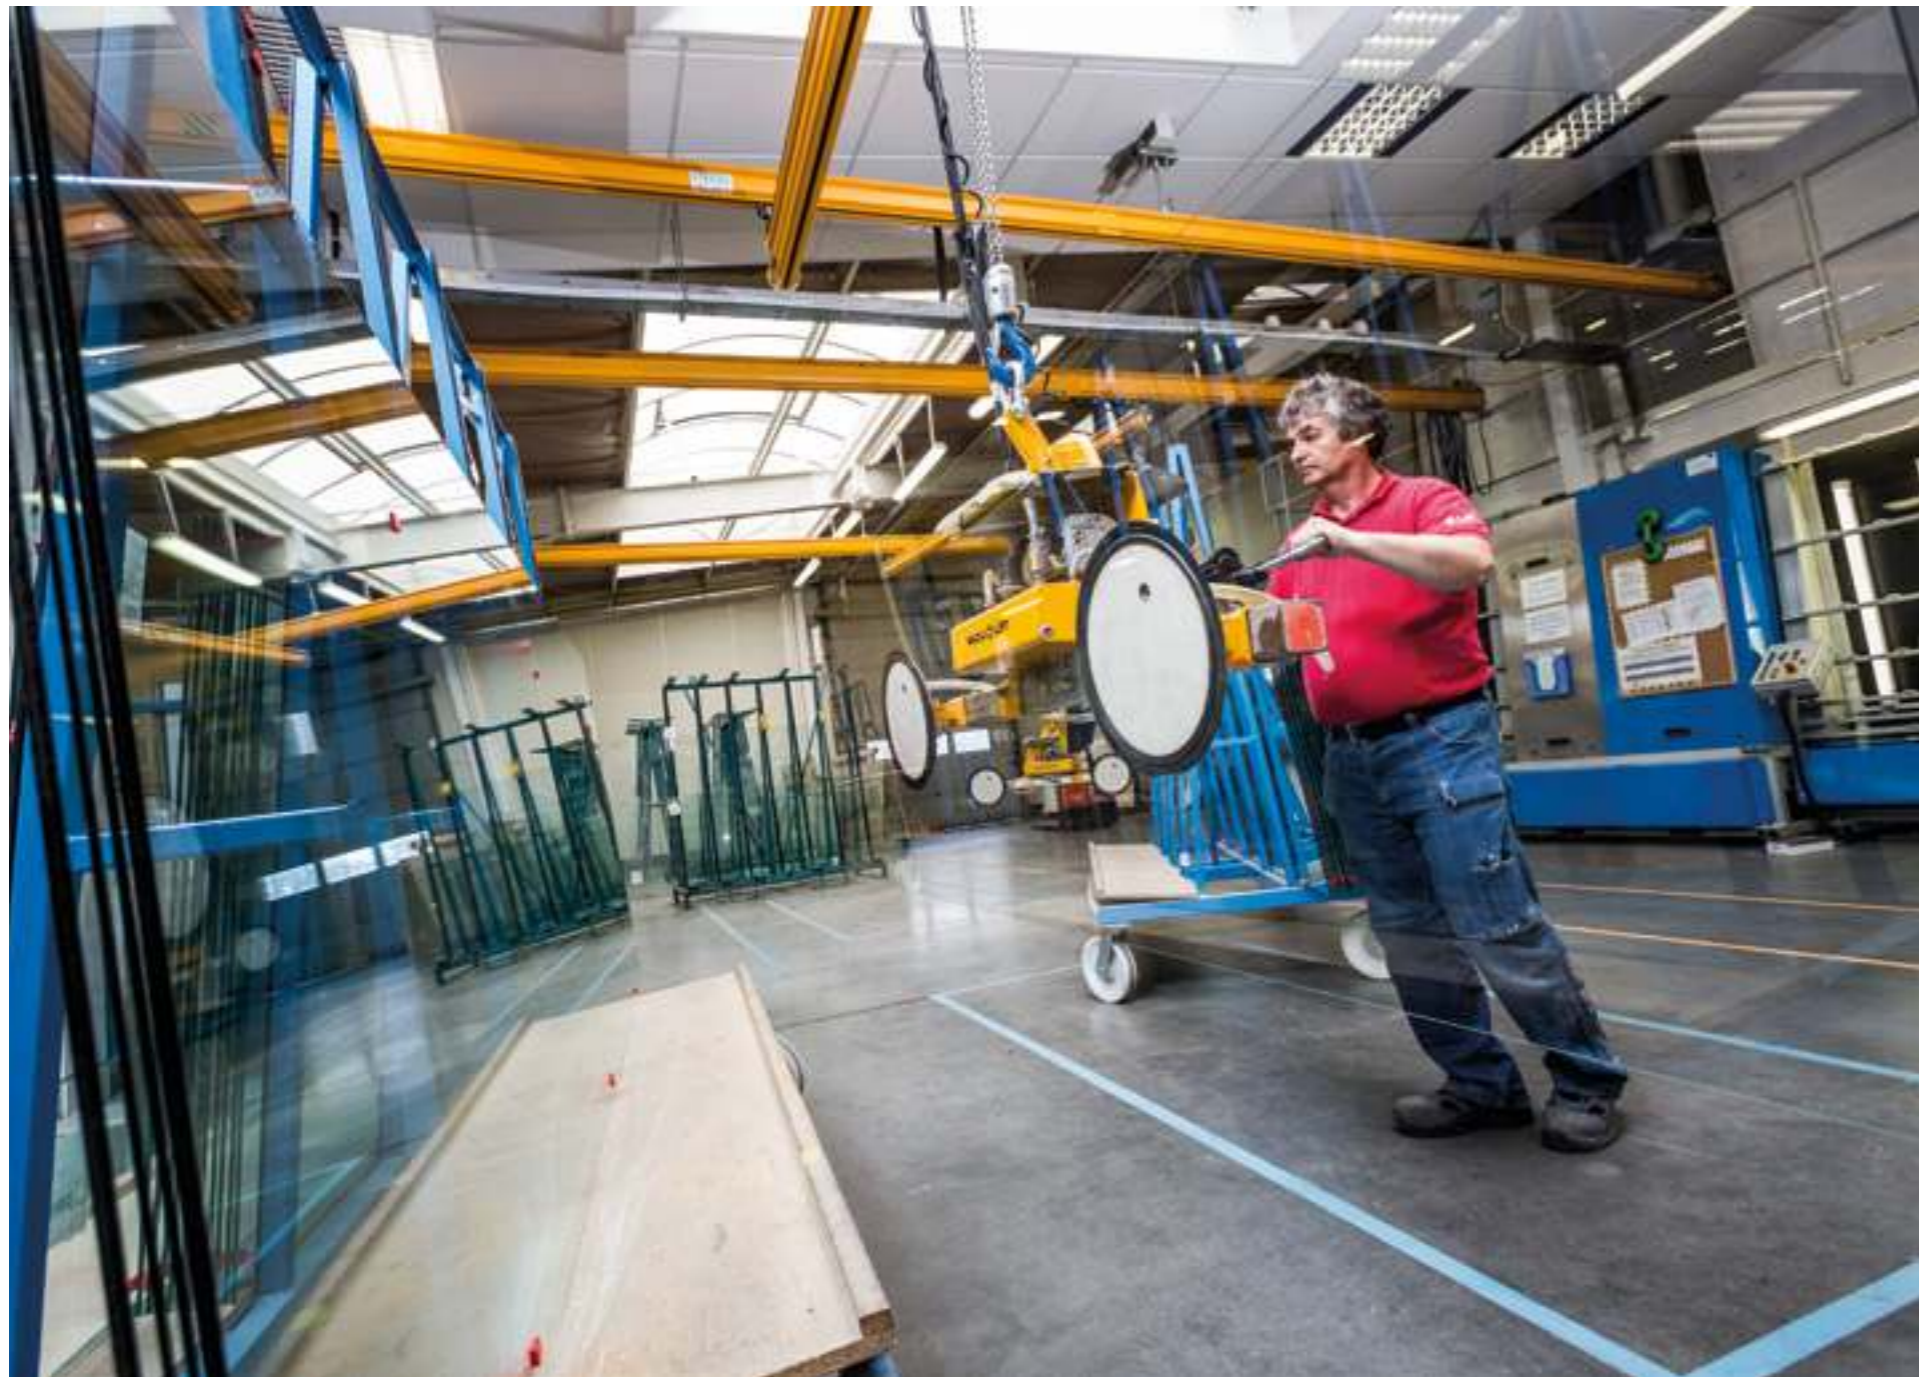

WIR SIND EIN FAMILIEN- UNTERNEHMEN

Das Wichtigste in jeder Firma sind die Menschen und die Produkte, die von diesen Menschen geschaffen werden. LIKO-S bündelt die Energie der Menschen, die die beste Arbeit leisten. Unsere Mitarbeiterinnen und Mitarbeiter wollen dazu beitragen, die Dinge anders und besser zu machen und sich weiterzuentwickeln. Das Entwicklungszentrum ist unser erster Baustein, aber jeder kleine Produktionsprozess muss auf das Maximum abgestimmt werden.

Dank Ihnen, unseren Kunden, treiben wir jedes Projekt weiter voran und integrieren Verbesserungen basierend auf Ihrem Feedback. Sie erleben die starke Unternehmenskultur und Liebe zum Detail schon beim ersten Geschäftstreffen sowie bei der endgültigen Abstimmung Ihrer neuen Trennwände durch unsere geschulten Installateure.

Wir gehen die Dinge anders an und legen Trends fest.

Wir sind LIKO-S.