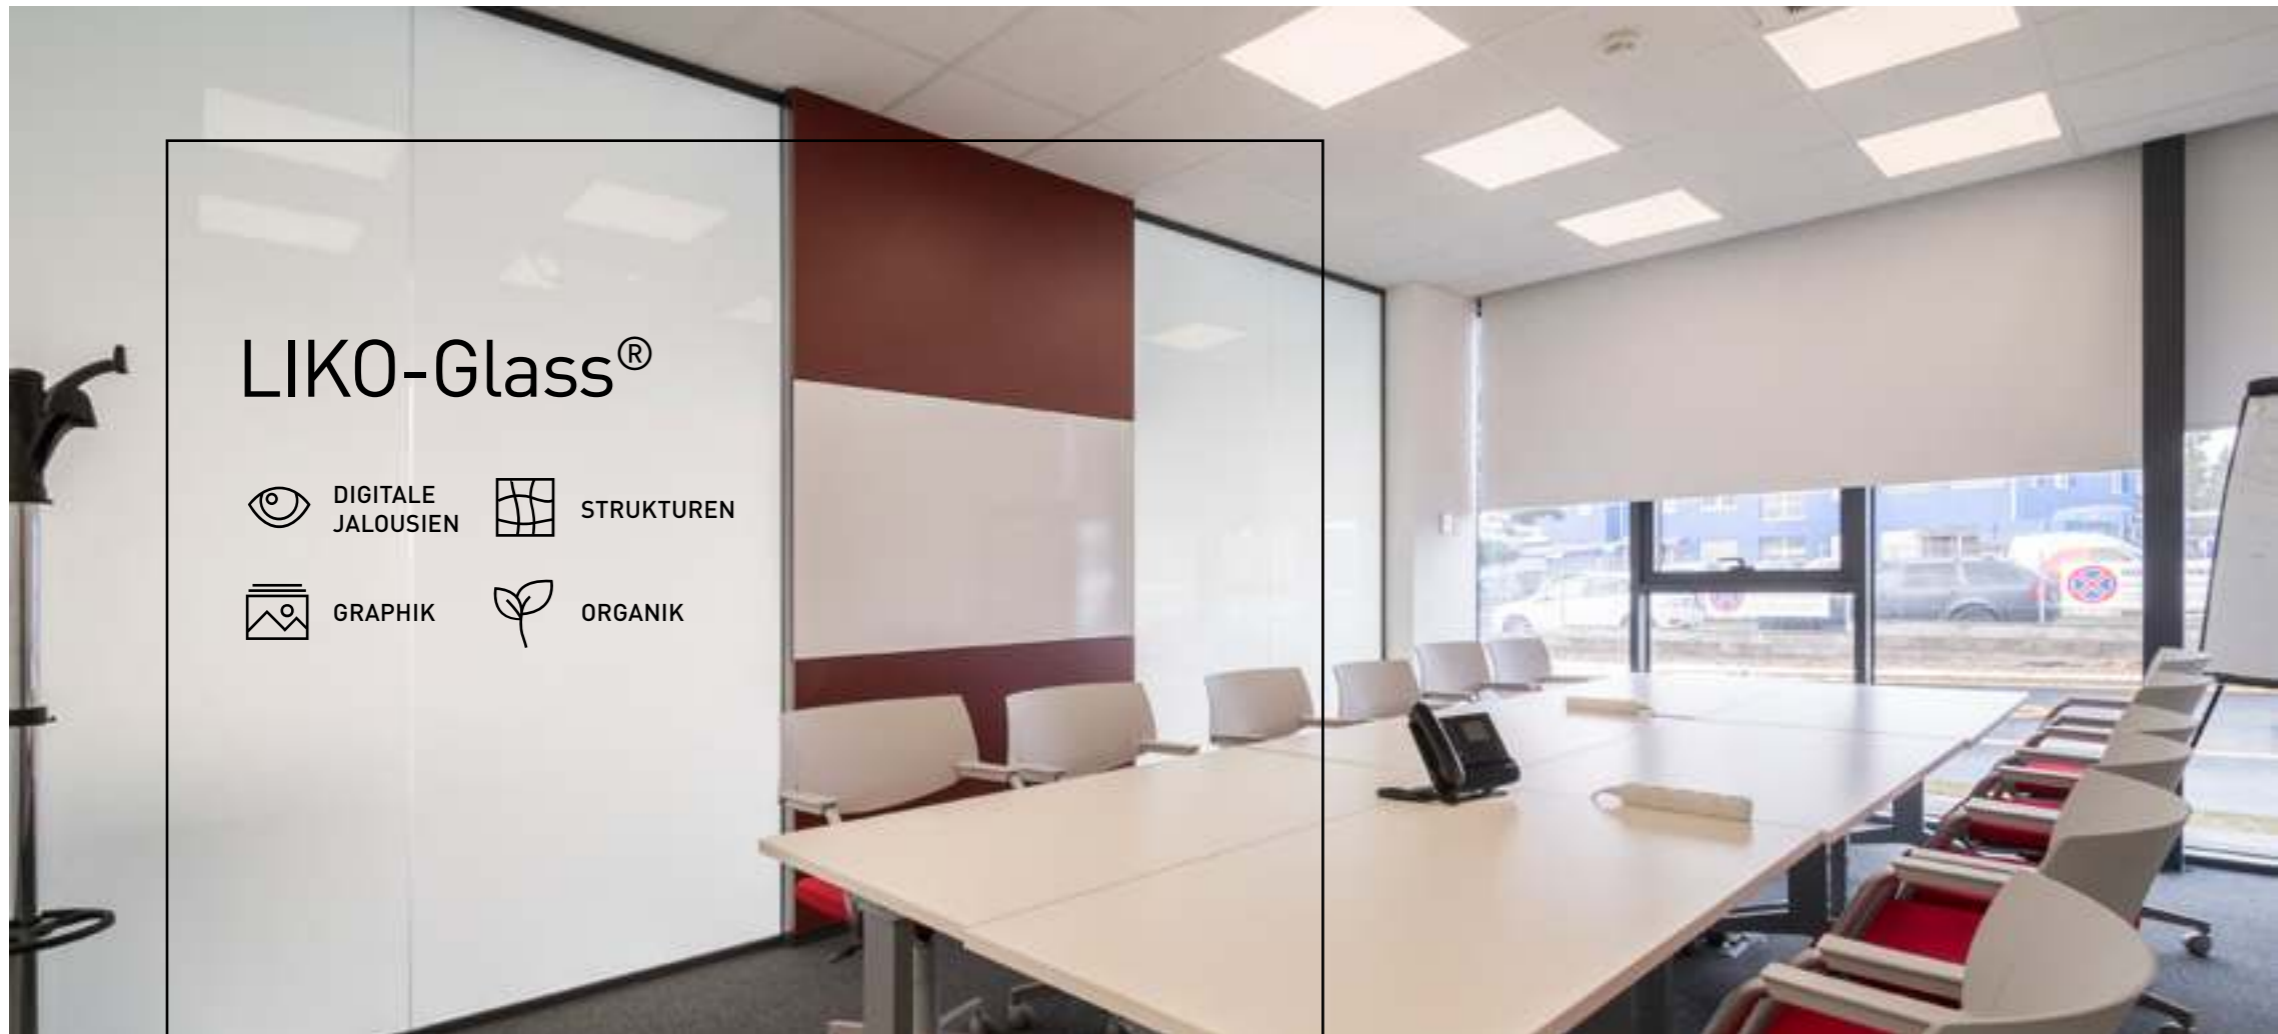

LIKO-Glass®

- DIGITALE JALOUSIEN
- STRUKTUREN
- GRAPHIK
- ORGANIK

LIKO-Glass® | Funktionelles Design-Glas

Die verwendete Verbundglas-Technologie ermöglicht Architekten und Designern ungeahnte Möglichkeiten. Zwischen die edlen Glasscheiben kann fast alles eingefügt werden – grafische Motive, organische Materialien, farblich getönte Schichten, Hightech-Folien mit Digitaljalousien oder Verweise auf Ihr Unternehmen oder Hobby. Damit bietet LIKO-Glass® nahezu unbegrenzte Varianten für eine originelle und attraktive Innenausstattung. Alles mit einfacher, schneller und sauberer Montage ausführbar.

Die „LIKO-s-Glass“-Technologie kann in jedem unserer Glassysteme eingesetzt werden.