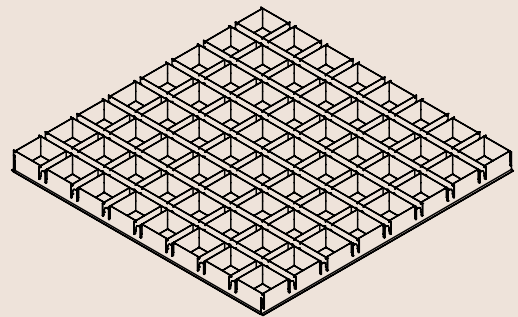

DUON EUROGRID 15T / 24T

Produktbeschreibung

Duon Grid 15T und 24T Rasterdecken lassen sich problemlos in neue oder bestehende T15 oder T24 mm Profile verlegen. Das Einlegesystem gewährt einem leichten Zugang zum Deckenhohlraum respektive zur verborgenen Haustechnik. Die Stegbreite der Deckenplatte deckt sich mit der breite der Unterkonstruktion, was zu einem homogenen Deckenbild führt.

Einsatzmöglichkeiten

Gesundheits-Center, Korridore, Einkaufszentren, Verwaltungsgebäude, Flughäfen und andere öffentliche Bereiche.

Farben

RAL 9003 Weiss

RAL 9006 Silber

RAL 9005 Schwarz

Andere Farben auf Anfrage.

Standardformate (in mm)

Länge	Breite	Höhe	Stegbreite	Modul
1200	600	40 / 80	15	50-300
600	600	40 / 80	15	50-300
1200	600	40	24	50-300
600	600	40	24	50-300

Andere Formate sind auf Anfrage erhältlich.

Raster